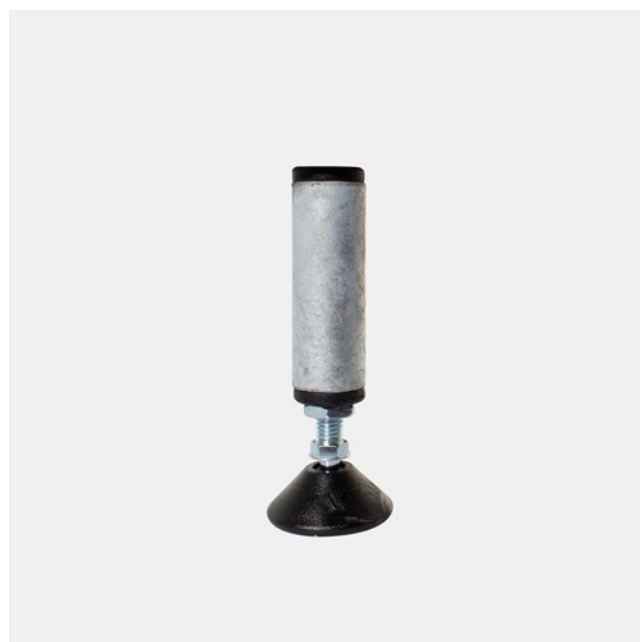

Stilbar ben

Stål 240YP

Stilbare ben er tilbehør til gitterriste der har funktion som trinrist. Benene kan indstilles i højden, og den justerbare fod sikrer derudover at risten står lige på en ujævn flade.

Specifikationer

Standard dimensioner

H (mm)	Justerbar højde (mm)	Overfladebehandling	Lagerstatus	Varenr.
76	70 - 110	Varmgalvaniseret	Lagervare	C905009101
112	110 - 150	Varmgalvaniseret	Lagervare	C905019101
152	150 - 180	Varmgalvaniseret	Lagervare	C905029101