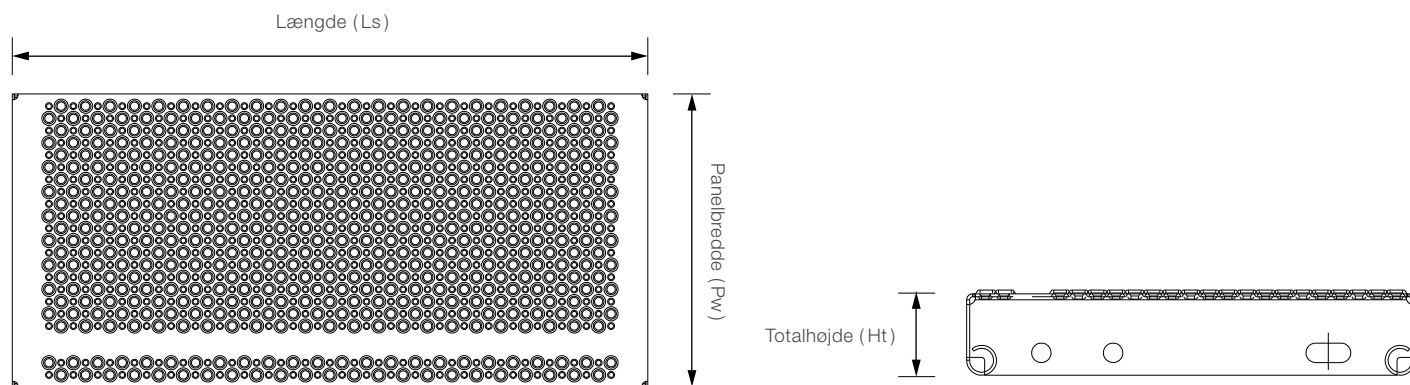

Standardvarer

Trin Achil[®] Visual O2[™]

Kontakt os for information
om leveringstider

Type	Længde (Ls)	Panelbredde (Pw)	Totalhøjde (Ht)	Materialetykkelse	Materiale	Overfladebehandling	Varenummer
Trin Achil Visual O2	800	150	45	2	Stål 240YP	Galvaniseret	F100590101
Trin Achil Visual O2	900	150	45	2	Stål 240YP	Galvaniseret	F100600101
Trin Achil Visual O2	1000	150	45	2	Stål 240YP	Galvaniseret	F100610101
Trin Achil Visual O2	800	200	45	2	Stål 240YP	Galvaniseret	F100620101
Trin Achil Visual O2	1000	250	45	2	Stål 240YP	Galvaniseret	F100630101
Trin Achil Visual O2	1200	250	58	2	Stål 240YP	Galvaniseret	F100640101
Trin Achil Visual O2	900	275	45	2	Stål 240YP	Galvaniseret	F100710101
Trin Achil Visual O2	1000	275	45	2	Stål 240YP	Galvaniseret	F100720101
Trin Achil Visual O2	800	300	45	2	Stål 240YP	Galvaniseret	F100660101
Trin Achil Visual O2	900	300	45	2	Stål 240YP	Galvaniseret	F100670101
Trin Achil Visual O2	1000	300	45	2	Stål 240YP	Galvaniseret	F100680101

mål i mm