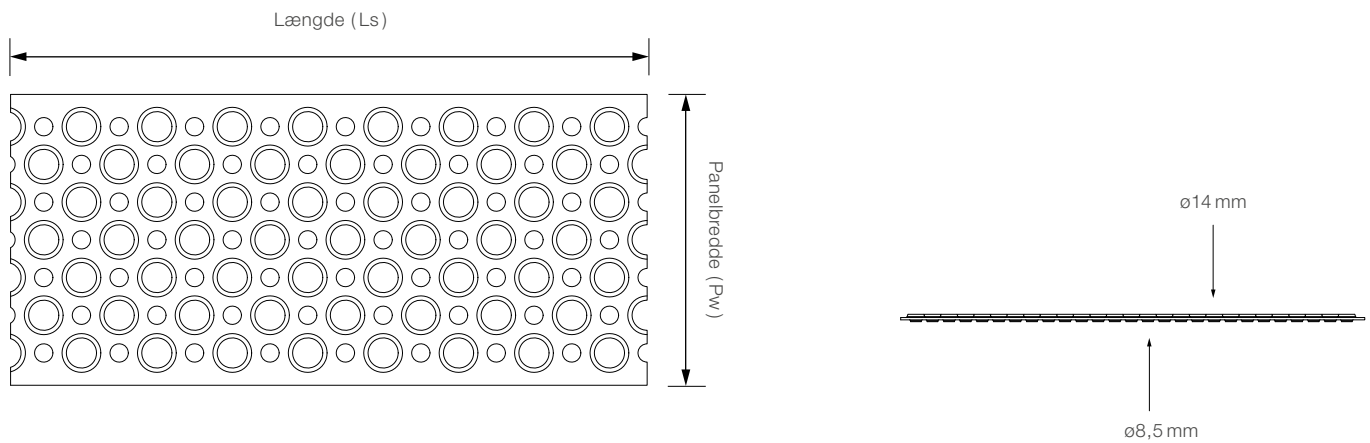

# Standardvarer

Optræksplader O3™

Kontakt os for information  
om leveringstider

Type	Optræksbredde	Længde (Ls)	Panelbredde (Pw)	Materialetykkelse	Materiale	Overfladebehandling	Varenummer
Optræksplade O3	495	2000	500	2	Stål 240YP	Ugalvaniseret	F011000100
Optræksplade O3	495	2000	500	2	Stål 240YP	Galvaniseret	F011000101
Optræksplade O3	495	2000	500	2	AISI 304	Ubehandlet	F011004100
Optræksplade O3	495	2000	500	2	AISI 316	Ubehandlet	F011004200
Optræksplade O3	495	2000	500	2	Aluminium 3005-16 H66	Ubehandlet	F011006100
Optræksplade O3	495	3000	500	2	Stål 240YP	Ugalvaniseret	F011010100
Optræksplade O3	495	6000	500	2	Stål 240YP	Ugalvaniseret	F011020100

mål i mm