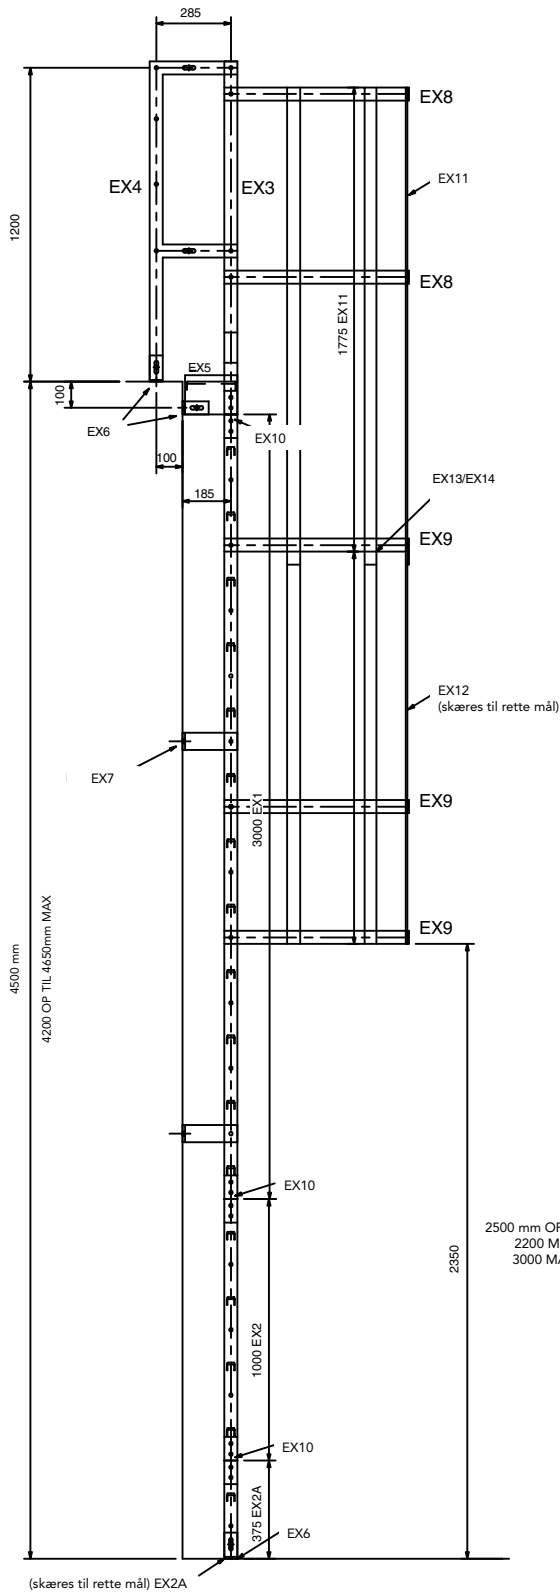

Eksempler på 4500 & 5000 mm højde:

MODEL EX4500 (4200mm - 4650mm)