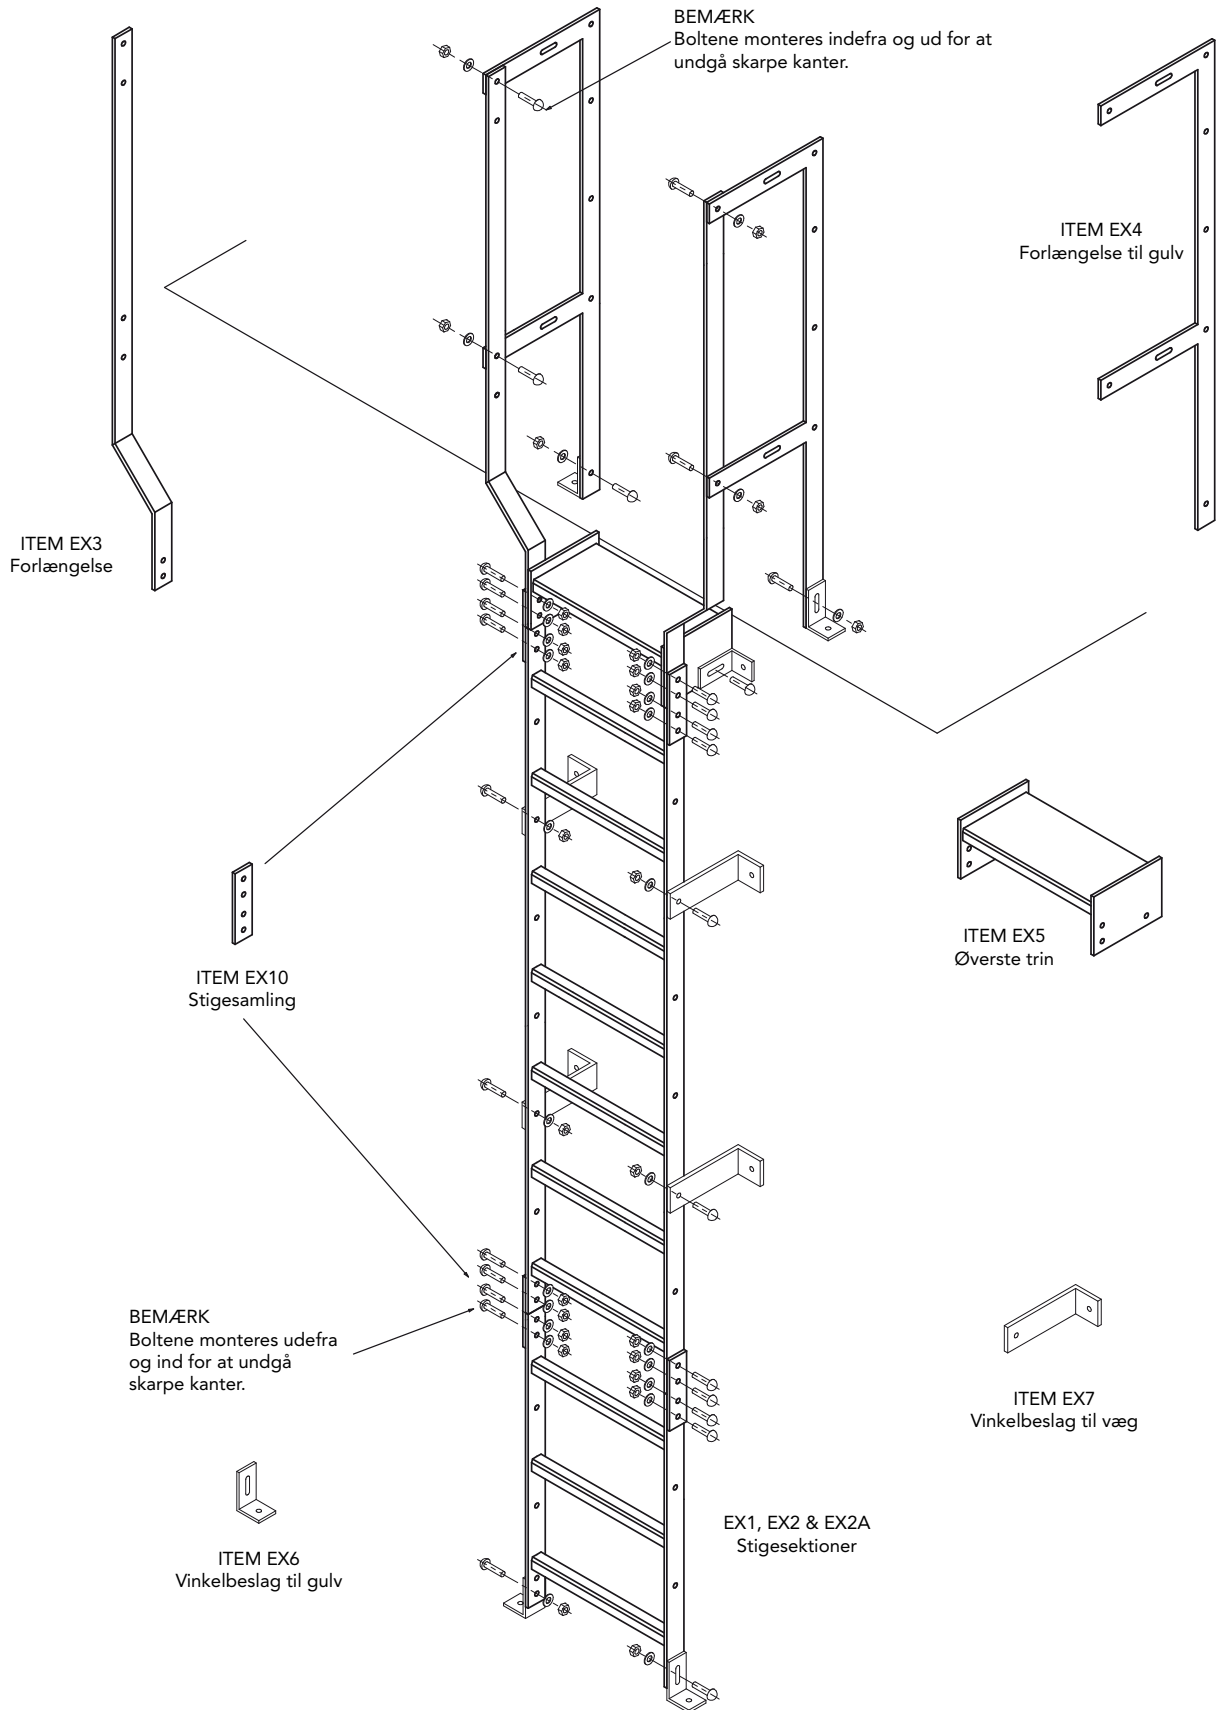

Systemet eliminerer behovet for dyre undersøgelser på byggepladsen, samt fremstilling af tekniske tegninger, der alt sammen øger leveringstiden.

Øget skridsikkerhed

Stigeterrinene er fremstillet af vores Type O2™ 30/30 planker. Type O2™ overfladen med 9 mm optrækshuller og 5 mm dræningshuller resulterer i høj skridsikkerhed og god dræningsevne.

"AXESS EUROPE" er ligetil at installere.

Leveret i "flat pack"-form gør det nemt at transportere.

Fremstillet i henhold til EN1090
Del 1 & 2
Execution Class 2

EN 9001 Kvalitetssikret

Axess komponenter:

Monteringsvejledning:

Monteringsvejledning bur:

BEMÆRK
Boltene for monteres
altid indefra.

Eksempler på 2000, 2500 eller 3000 mm højde:

MODEL EX2000 (1825mm - 2150mm)

MODEL EX3000 (2700mm - 3150mm)

MODEL EX2500 (1825mm - 2150mm)