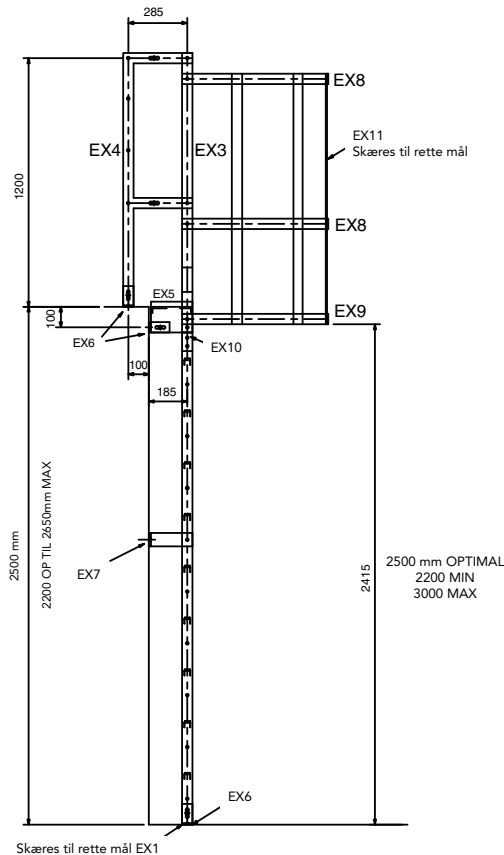

Monteringsvejledning bur:

BEMÆRK
Boltene for monteres
altid indefra.

Eksempler på 2000, 2500 eller 3000 mm højde:

MODEL EX2000 (1825mm - 2150mm)

MODEL EX3000 (2700mm - 3150mm)

MODEL EX2500 (1825mm - 2150mm)

Eksempler på 5500 & 6000 mm højde:

MODEL EX5500 (5200mm - 5650mm)

MODEL EX6000 (5700mm - 6000mm)

Guardrail

Medlem af PF Group

PcP. A/S · Sverigesvej 2-4 · DK-7480 Vildbjerg
T: +45 97 13 12 00 · F: +45 97 13 35 25 · info@pcp.dk · www.pcp.dk