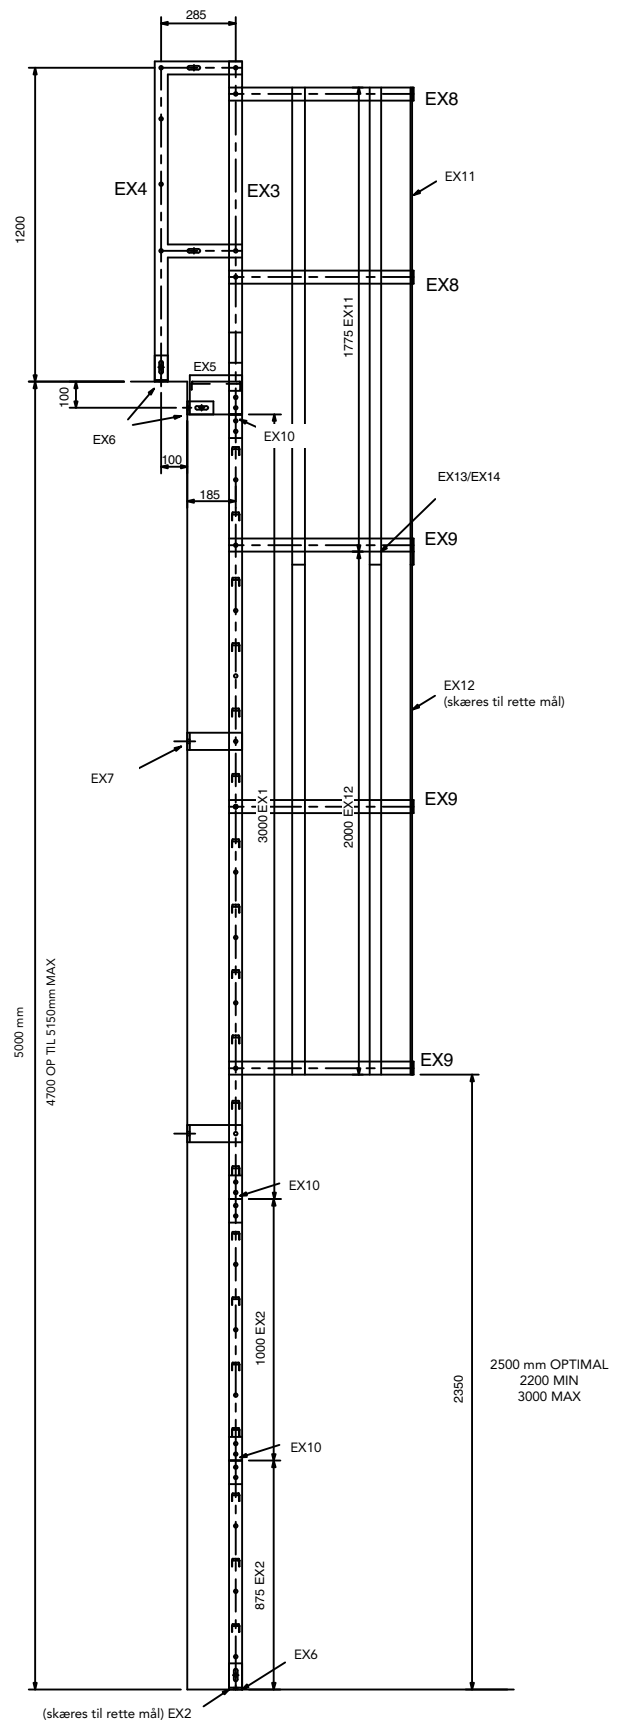

MODEL EX5000 (4700mm - 5150mm)