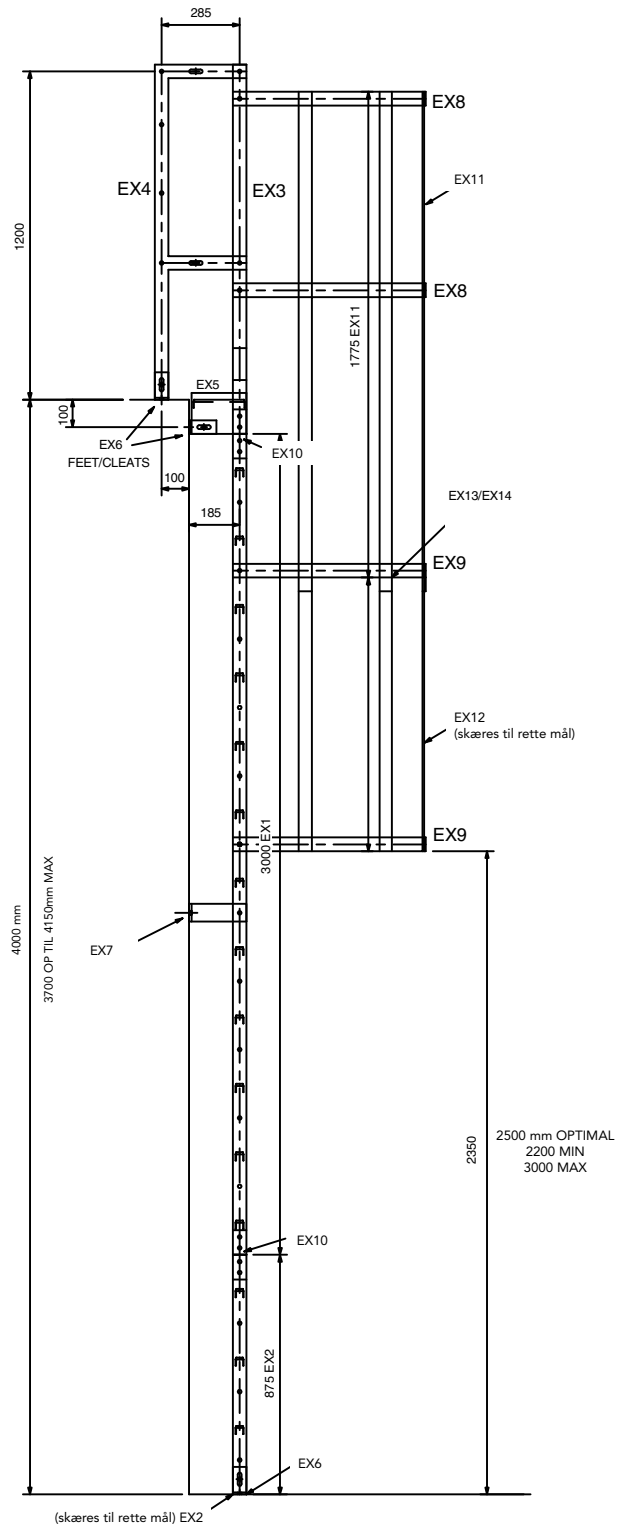

MODEL EX4000 (3700mm - 4150mm)