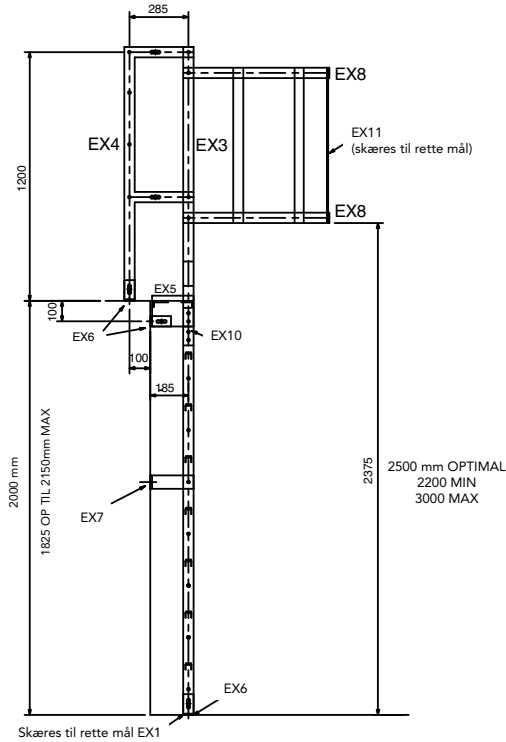

Monteringsvejledning bur:

BEMÆRK
Boltene for monteres
altid indefra.

Eksempler på 2000, 2500 eller 3000 mm højde:

MODEL EX2000 (1825mm - 2150mm)

MODEL EX3000 (2700mm - 3150mm)

MODEL EX2500 (1825mm - 2150mm)