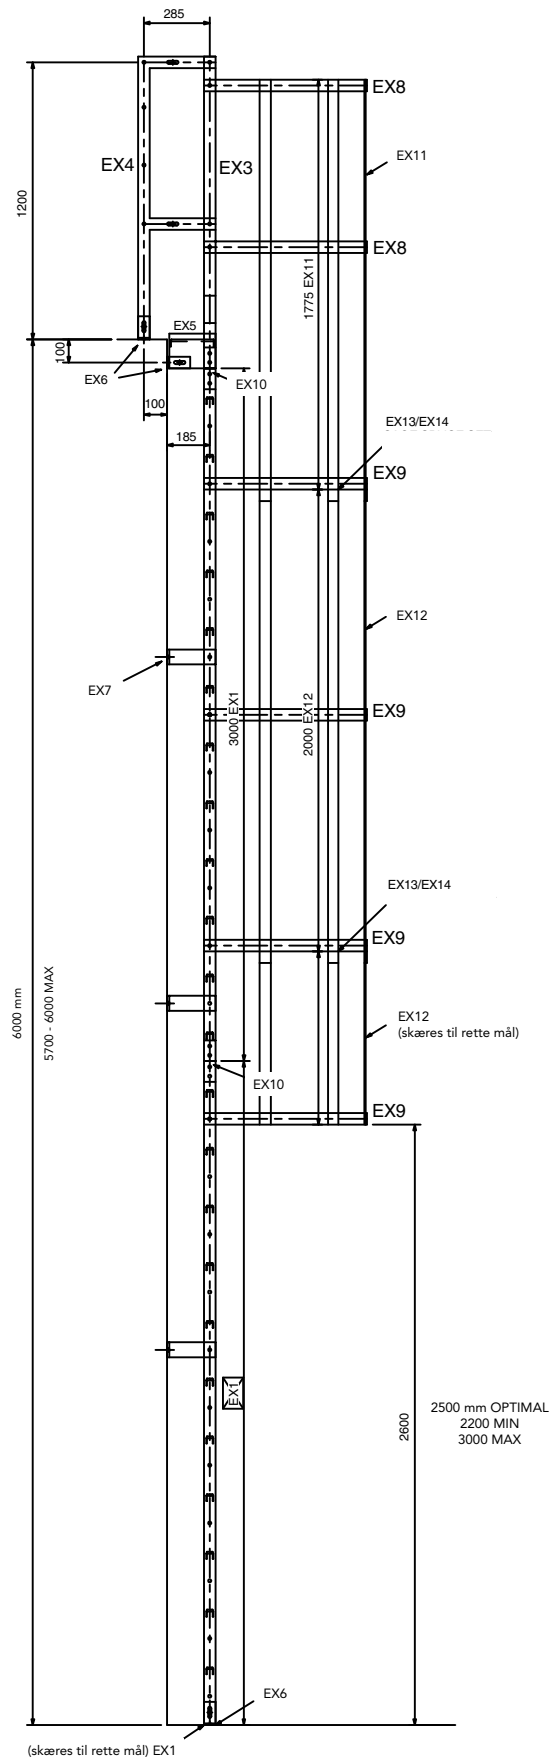

Systemet eliminerer behovet for dyre undersøgelser på byggepladsen, samt fremstilling af tekniske tegninger, der alt sammen øger leveringstiden.

Øget skridsikkerhed

Stigeterrinene er fremstillet af vores Type O2™ 30/30 planker. Type O2™ overfladen med 9 mm optrækshuller og 5 mm dræningshuller resulterer i høj skridsikkerhed og god dræningsevne.

Monteringsvejledning bur:

BEMÆRK
Boltene for monteres
altid indefra.

Eksempler på 2000, 2500 eller 3000 mm højde:

MODEL EX2000 (1825mm - 2150mm)

MODEL EX3000 (2700mm - 3150mm)

MODEL EX2500 (1825mm - 2150mm)

Eksempler på 5500 & 6000 mm højde:

MODEL EX5500 (5200mm - 5650mm)

MODEL EX6000 (5700mm - 6000mm)

Guardrail

Medlem af PF Group

PcP. A/S · Sverigesvej 2-4 · DK-7480 Vildbjerg
T: +45 97 13 12 00 · F: +45 97 13 35 25 · info@pcp.dk · www.pcp.dk