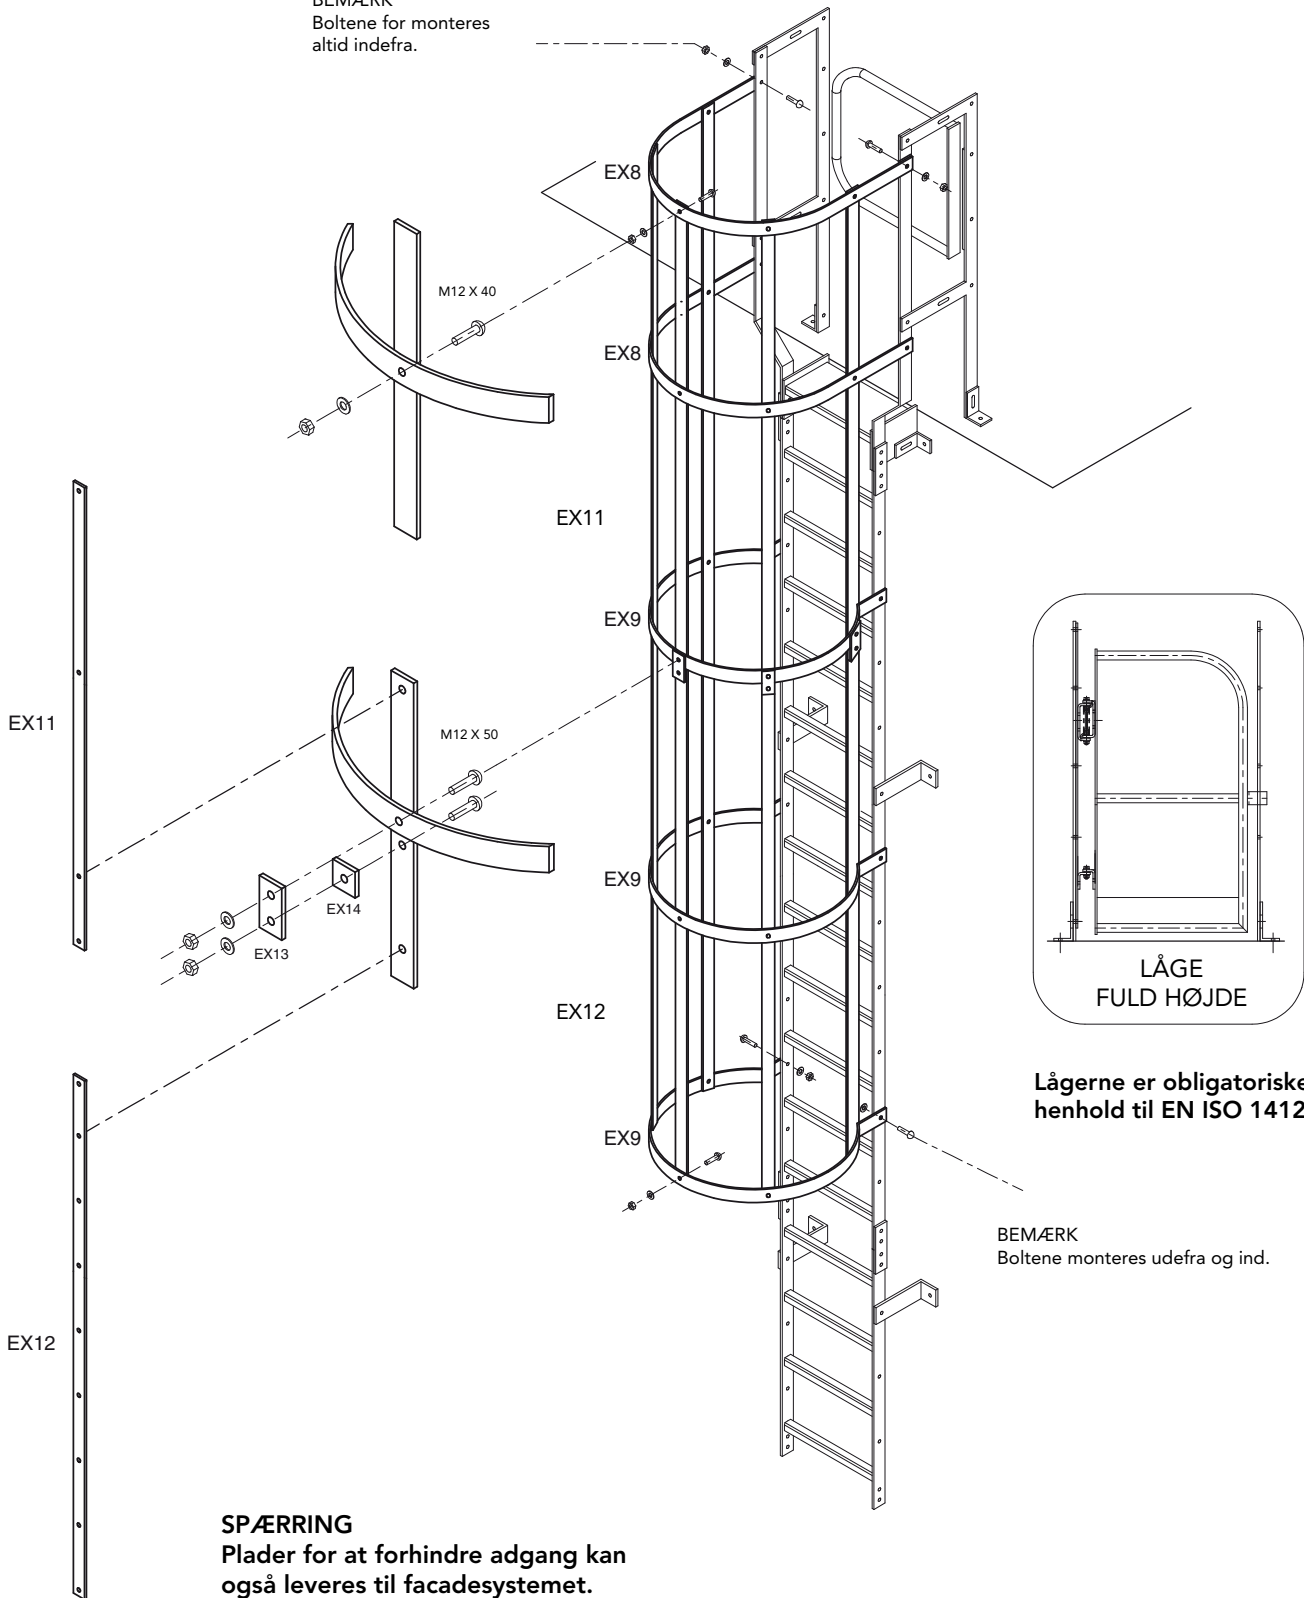

Systemet eliminerer behovet for dyre undersøgelser på byggepladsen, samt fremstilling af tekniske tegninger, der alt sammen øger leveringstiden.

Øget skridsikkerhed

Stigeterrinene er fremstillet af vores Type O2™ 30/30 planker. Type O2™ overfladen med 9 mm optrækshuller og 5 mm dræningshuller resulterer i høj skridsikkerhed og god dræningsevne.

"AXESS EUROPE" er ligetil at installere.

Leveret i "flat pack"-form gør det nemt at transportere.

Fremstillet i henhold til EN1090
Del 1 & 2
Execution Class 2

EN 9001 Kvalitetssikret

Axess komponenter:

Monteringsvejledning:

Monteringsvejledning bur:

BEMÆRK
Boltene for monteres
altid indefra.

Eksempler på 2000, 2500 eller 3000 mm højde:

MODEL EX2000 (1825mm - 2150mm)

MODEL EX3000 (2700mm - 3150mm)

MODEL EX2500 (1825mm - 2150mm)

Eksempler på 5500 & 6000 mm højde:

MODEL EX5500 (5200mm - 5650mm)

MODEL EX6000 (5700mm - 6000mm)

Guardrail

Medlem af PF Group

PcP. A/S · Sverigesvej 2-4 · DK-7480 Vildbjerg
T: +45 97 13 12 00 · F: +45 97 13 35 25 · info@pcp.dk · www.pcp.dk