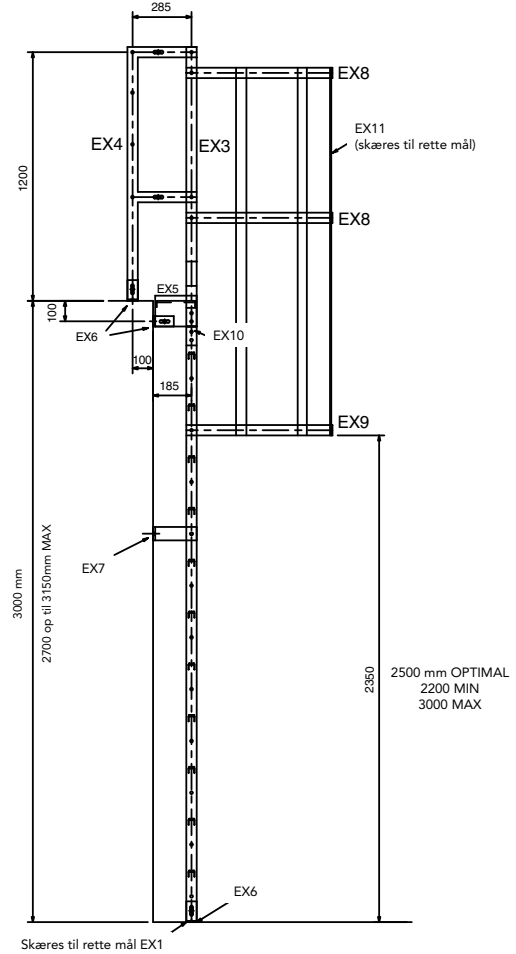

Monteringsvejledning bur:

BEMÆRK
Boltene for monteres
altid indefra.

Eksempler på 2000, 2500 eller 3000 mm højde:

MODEL EX2000 (1825mm - 2150mm)

MODEL EX3000 (2700mm - 3150mm)

MODEL EX2500 (1825mm - 2150mm)

Eksempler på 5500 & 6000 mm højde:

MODEL EX5500 (5200mm - 5650mm)

MODEL EX6000 (5700mm - 6000mm)

Guardrail

Medlem af PF Group

PcP. A/S · Sverigesvej 2-4 · DK-7480 Vildbjerg
T: +45 97 13 12 00 · F: +45 97 13 35 25 · info@pcp.dk · www.pcp.dk