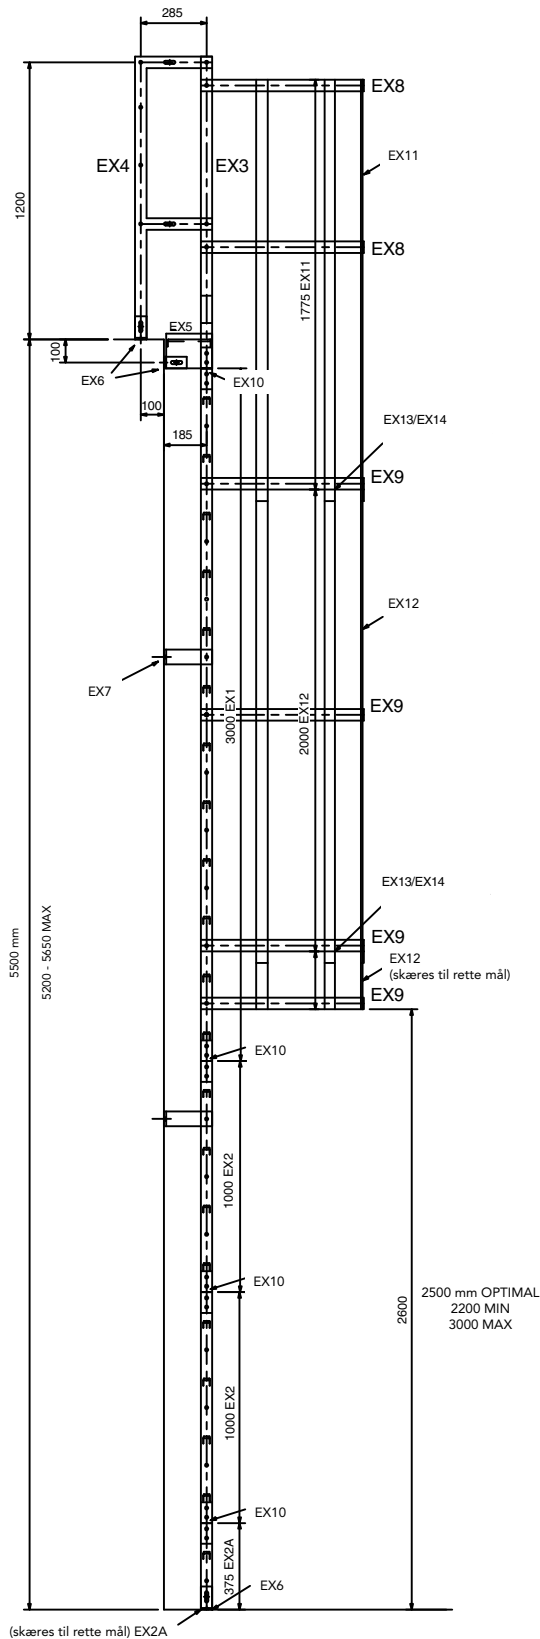

Monteringsvejledning bur:

BEMÆRK
Boltene for monteres
altid indefra.

Eksempler på 2000, 2500 eller 3000 mm højde:

MODEL EX2000 (1825mm - 2150mm)

MODEL EX3000 (2700mm - 3150mm)

MODEL EX2500 (1825mm - 2150mm)

Eksempler på 5500 & 6000 mm højde:

MODEL EX5500 (5200mm - 5650mm)

MODEL EX6000 (5700mm - 6000mm)

Guardrail

Medlem af PF Group

PcP. A/S · Sverigesvej 2-4 · DK-7480 Vildbjerg
T: +45 97 13 12 00 · F: +45 97 13 35 25 · info@pcp.dk · www.pcp.dk