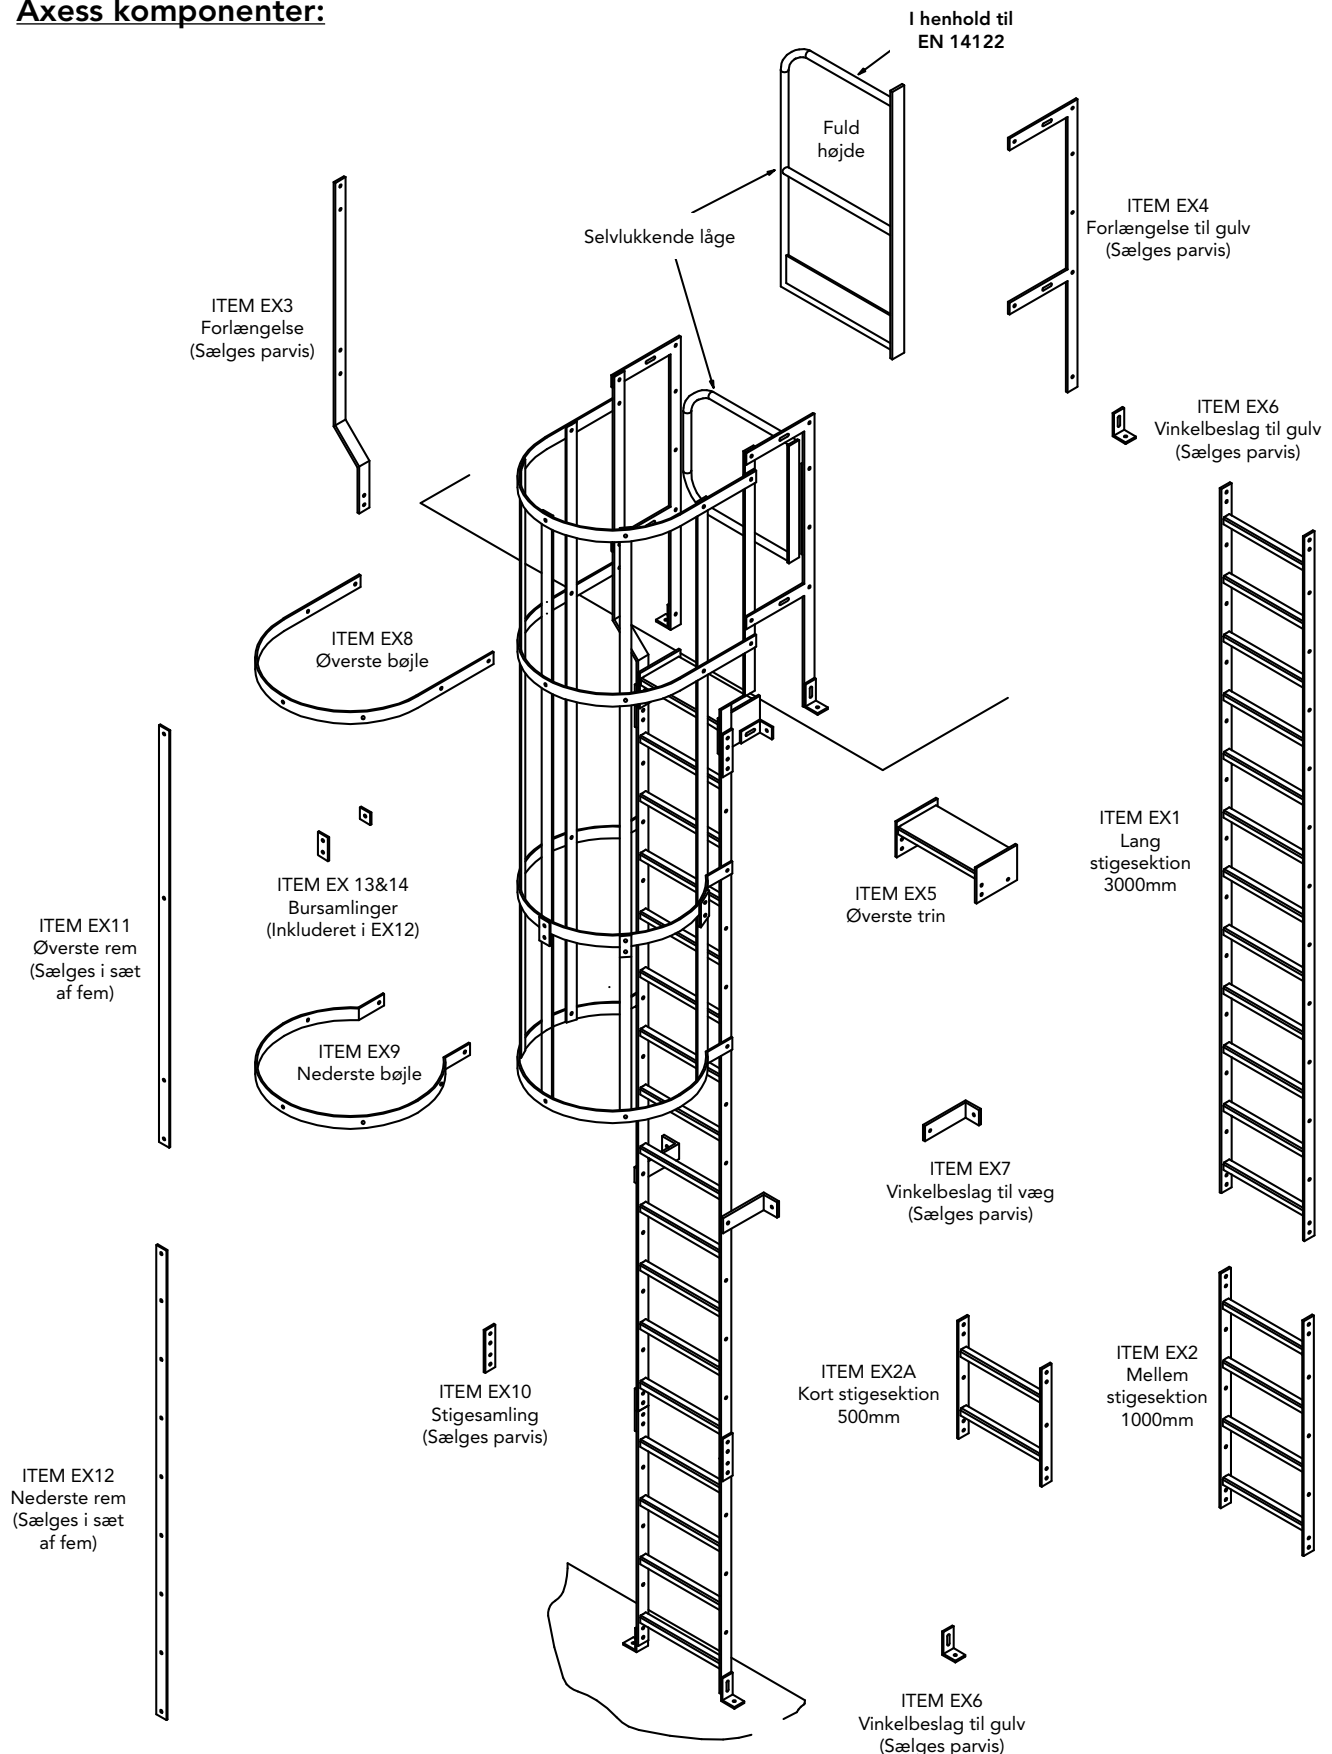

Systemet eliminerer behovet for dyre undersøgelser på byggepladsen, samt fremstilling af tekniske tegninger, der alt sammen øger leveringstiden.

Øget skridsikkerhed

Stigeterrinene er fremstillet af vores Type O2™ 30/30 planker. Type O2™ overfladen med 9 mm optrækshuller og 5 mm dræningshuller resulterer i høj skridsikkerhed og god dræningsevne.

"AXESS EUROPE" er ligetil at installere.

Leveret i "flat pack"-form gør det nemt at transportere.

Fremstillet i henhold til EN1090
Del 1 & 2
Execution Class 2

EN 9001 Kvalitetssikret

Axess komponenter:

Monteringsvejledning:

Monteringsvejledning bur:

BEMÆRK
Boltene for monteres
altid indefra.

Eksempler på 2000, 2500 eller 3000 mm højde:

MODEL EX2000 (1825mm - 2150mm)

MODEL EX3000 (2700mm - 3150mm)

MODEL EX2500 (1825mm - 2150mm)