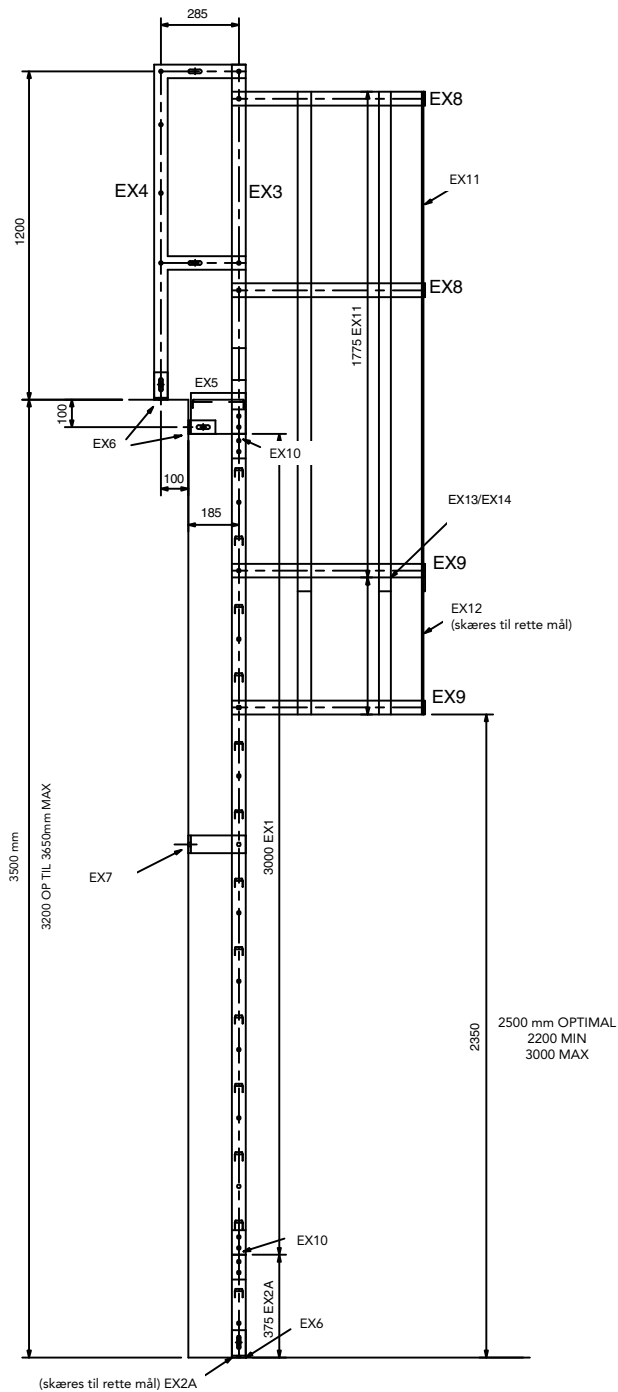

Eksempler på 3500 & 4000 mm højde:

MODEL EX3500 (3200mm - 3650mm)