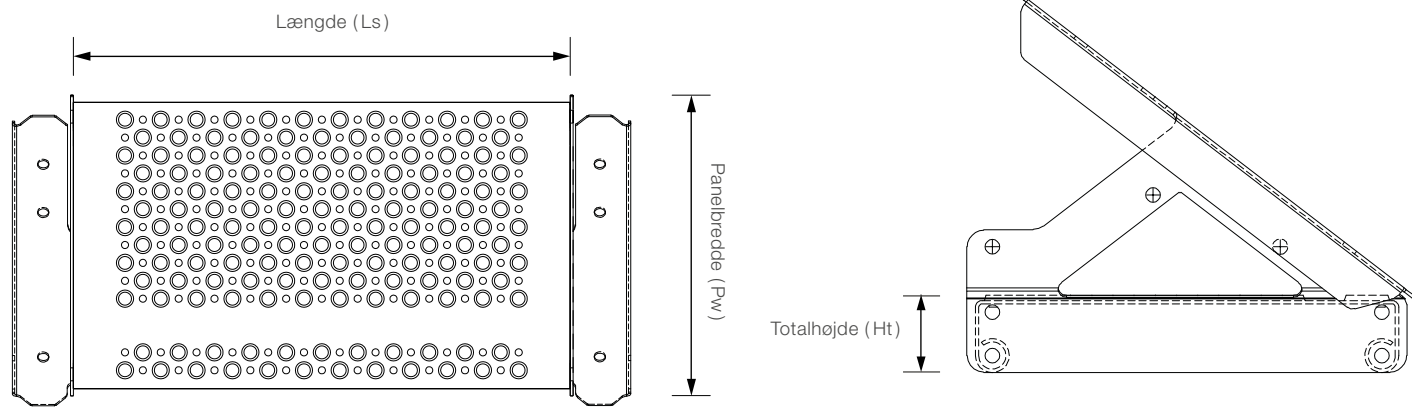

# Standardvarer

Trin Build Visual O2™

Kontakt os for information  
om leveringstider

Type	Længde (Ls)	Panelbredde (Pw)	Totalhøjde (Ht)	Materialetykkelse	Materiale	Overfladebehandling	Varenummer
Trin Build Visual O2	800	250	45	2	Stål 240YP	Galvaniseret	F130100101
Trin Build Visual O2	900	250	45	2	Stål 240YP	Galvaniseret	F130110101
Trin Build Visual O2	1000	250	45	2	Stål 240YP	Galvaniseret	F130120101

mål i mm