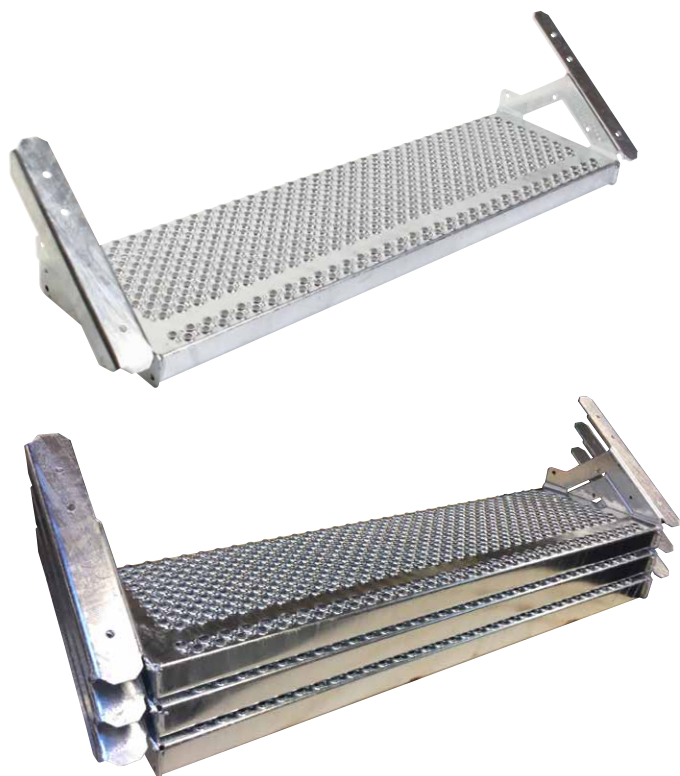

one step ahead 

O2™ Build Visual

Stabelbar sikkerhedstrin
til midlertidige trapper

Sikkerhedstrin O2™ Build Visual

800 x 250

Længde: 800 mm
Bredde: 250 mm
Varenr.: F130100101

900 x 250

Længde: 900 mm
Bredde: 250 mm
Varenr.: F130110101

1000 x 250

Længde: 1000 mm
Bredde: 250 mm
Varenr.: F130120101

45x95 mm reglar

Baluster til trappe
for montering af
hånd- og knæliste

Skridsikker trædeflade
R13 iht. DIN 51130

Visuel forkant
for højere sikkerhed

Stabelbar og
pladsbesparende

Drænhuller
for tør overflade

Galvaniseret
iht. EN 1461

Nem at montere
på trævanger

Dansk
produceret

Kort
leveringstid

Kontakt
Salgschef
Lars Schmidt
M: 40 93 00 99
ls@pcp.dk